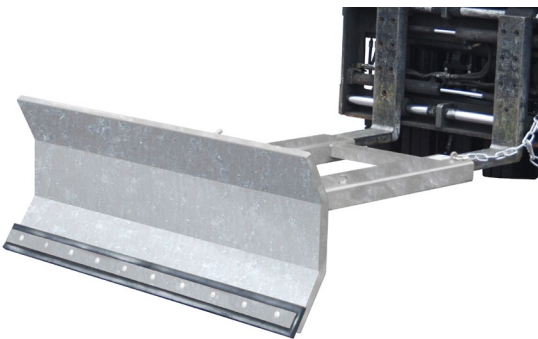

Nieuw!

SNEEUWSCHUIVER SCH-L

Sneeuwschuiver SCH-L 1500 Het voordelige alternatief

- snelle opname met de vorkheftruck
- met beveiliging tegen onbedoeld afglijden van de vorken
- ruimschild 1-voudig naar links of rechts instelbaar
- aangeschroefde rubberen schraapstrip 1500 x 20 x 150 mm (LxBxH), maakt snel wisselen mogelijk
- oppervlakafwerking: **oranje RAL 2000** of vuurverzinkt volgens EN ISO 1461

Type	afwerking	schildbreedte (mm)	instelbare ruimbreedte (mm)	schildhoogte (mm)	vorkandmaten BxH (mm)	vorkafstand (mm)	gewicht (kg)
SCH-L 1500	gelakt	1500	1500 / 1300	590	150 x 50	420	120
SCH-L 1500	verzinkt	1500	1500 / 1300	590	150 x 50	420	129